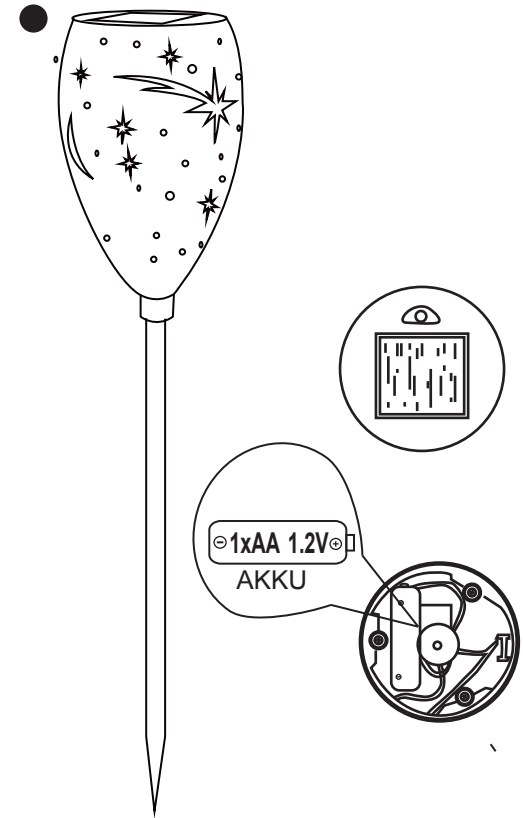

33533

- LED
- solar
- ~6-8 hours
- IP44
- AKKU incl.

GLOBO
LIGHTING

www.globo-lighting.com
GLOBO Handels GmbH
Gewerbestr. 3
A-9184 Sankt Peter