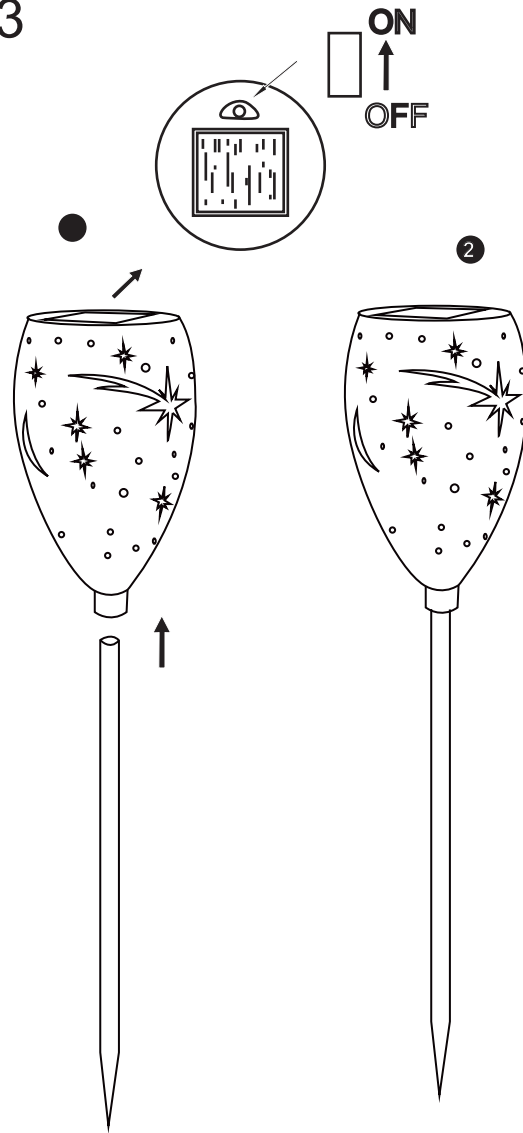

33533

- LED
- solar
- ~6-8 hours
- IP44
- AKKU incl.

GLOBO
LIGHTING

www.globo-lighting.com
GLOBO Handels GmbH
Gewerbestr. 3
A-9184 Sankt Peter