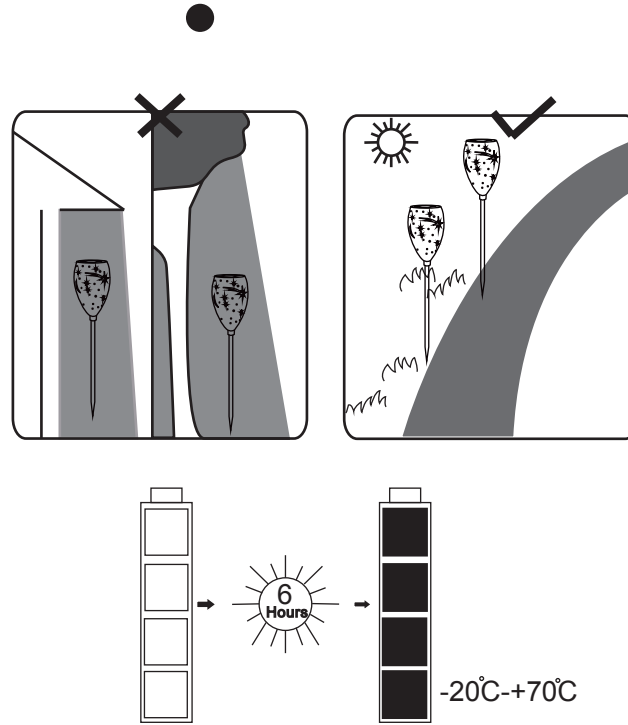

33533

- LED
- solar
- ~6-8 hours
- IP44
- AKKU incl.

GLOBO
LIGHTING

www.globo-lighting.com
GLOBO Handels GmbH
Gewerbestr. 3
A-9184 Sankt Peter